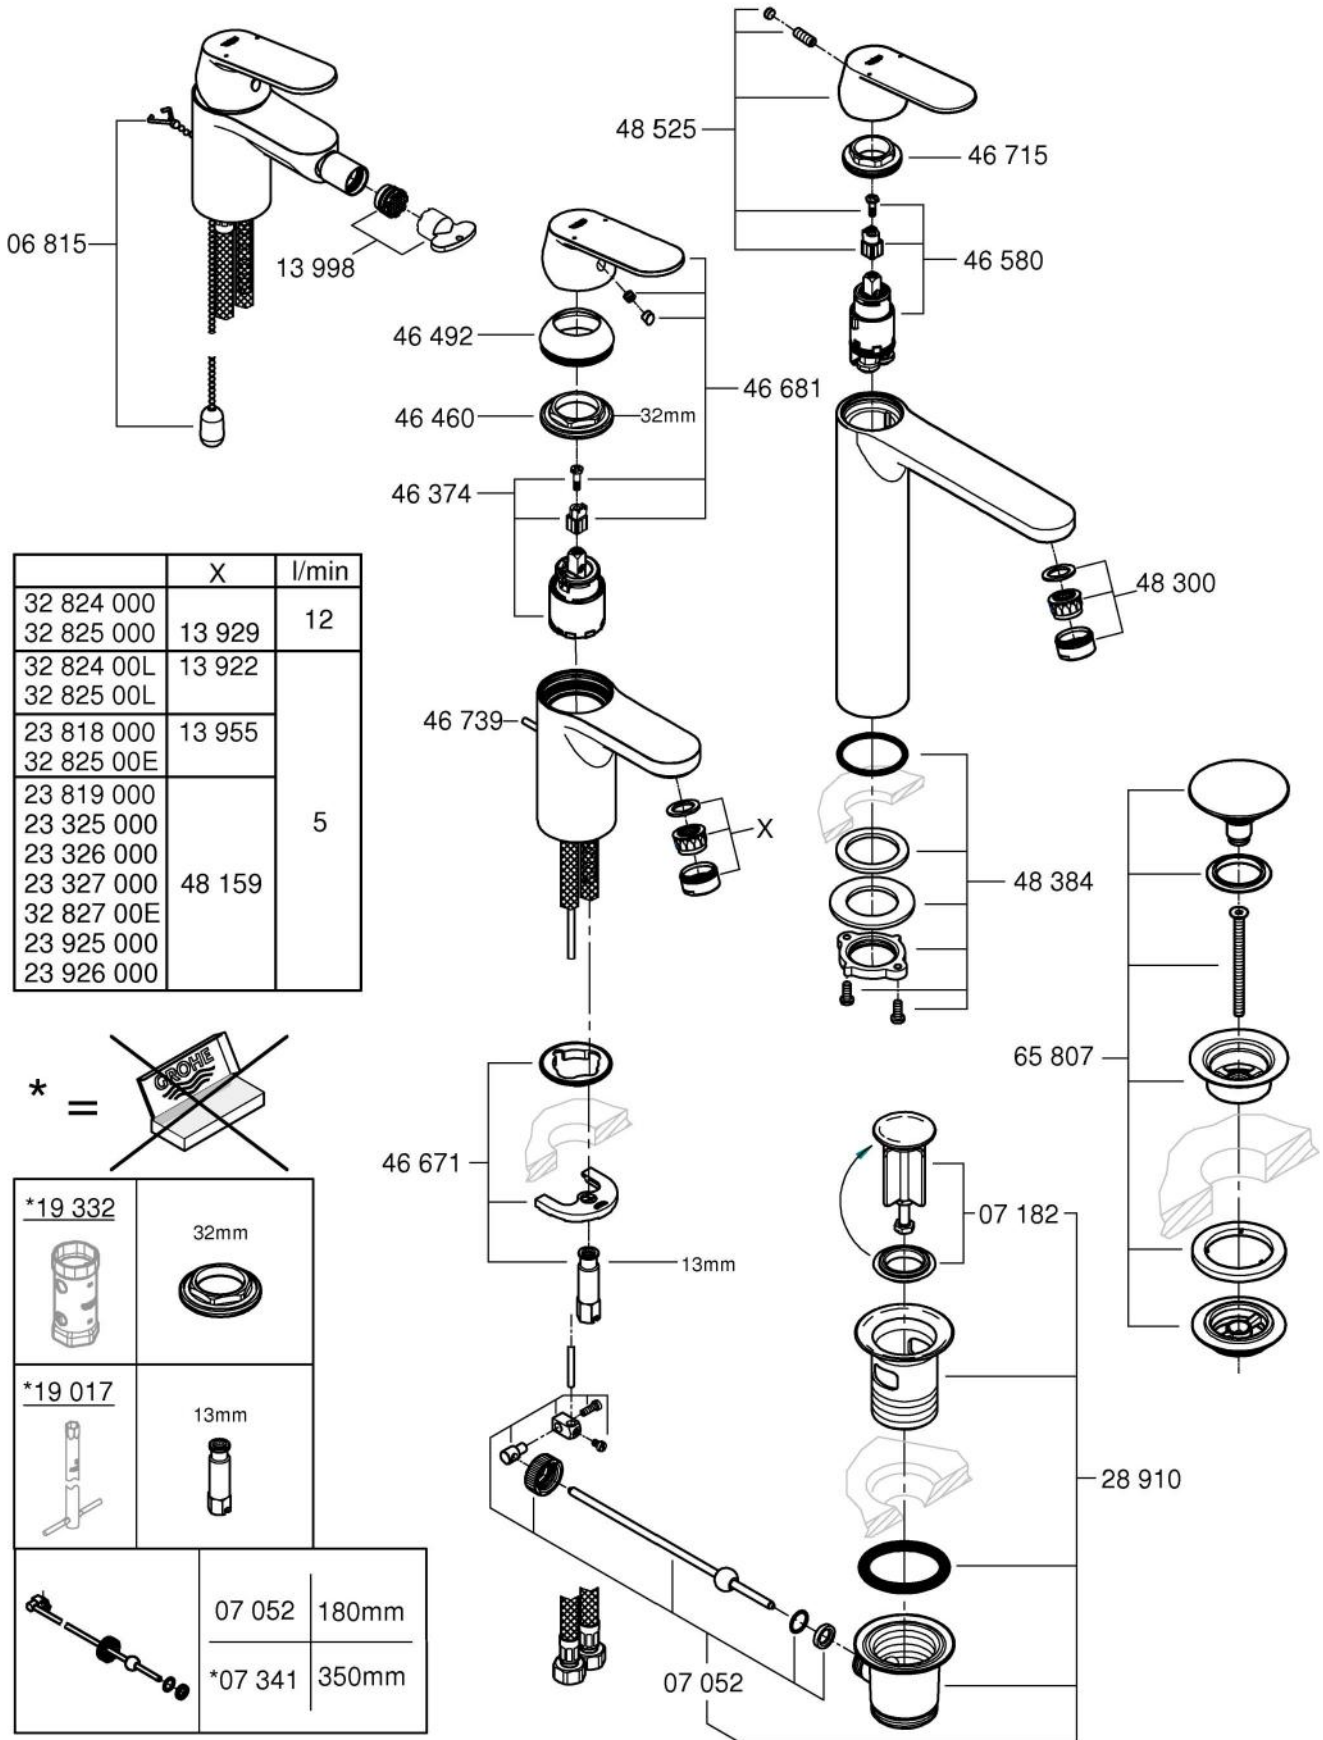

3

23818000
3282500E
3282700E
23921000

*19 332

32mm

3mm

	X	l/min
32 824 000		12
32 825 000	13 929	
32 824 00L	13 922	
32 825 00L		
23 818 000	13 955	5
32 825 00E		
23 819 000		
23 325 000		
23 326 000		
23 327 000	48 159	
32 827 00E		
23 925 000		
23 926 000		